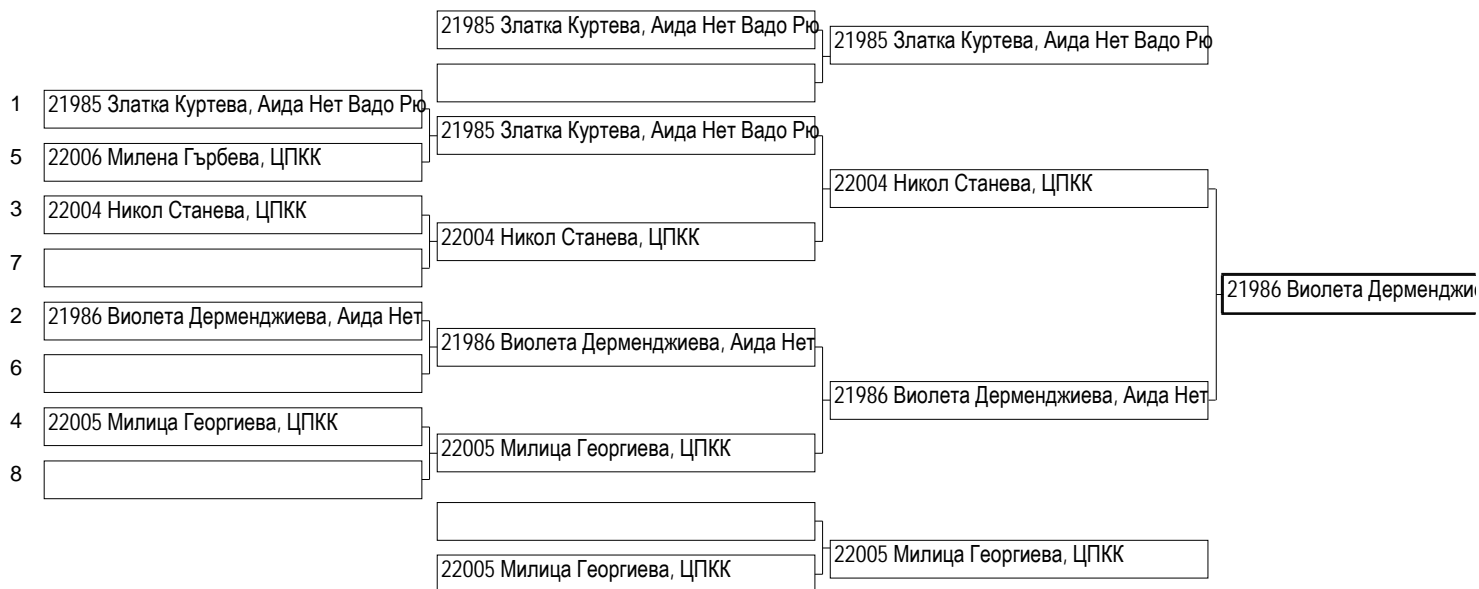

Национална Купа Компас 1991, 1992

29/04/2006 - , Монтана

Кумите -45 кг

Place	Participants, Clubs
1	21986 Виолета Дерменджијева, Аида нет Вадо Рјо
2	22004 Никол Станева, ЦПКК
3	22005 Милица Георгиева, ЦПКК
3	21985 Златка Куртева, Аида Нет Вадо Рјо
5	22006 Милена Гърбева, ЦПКК