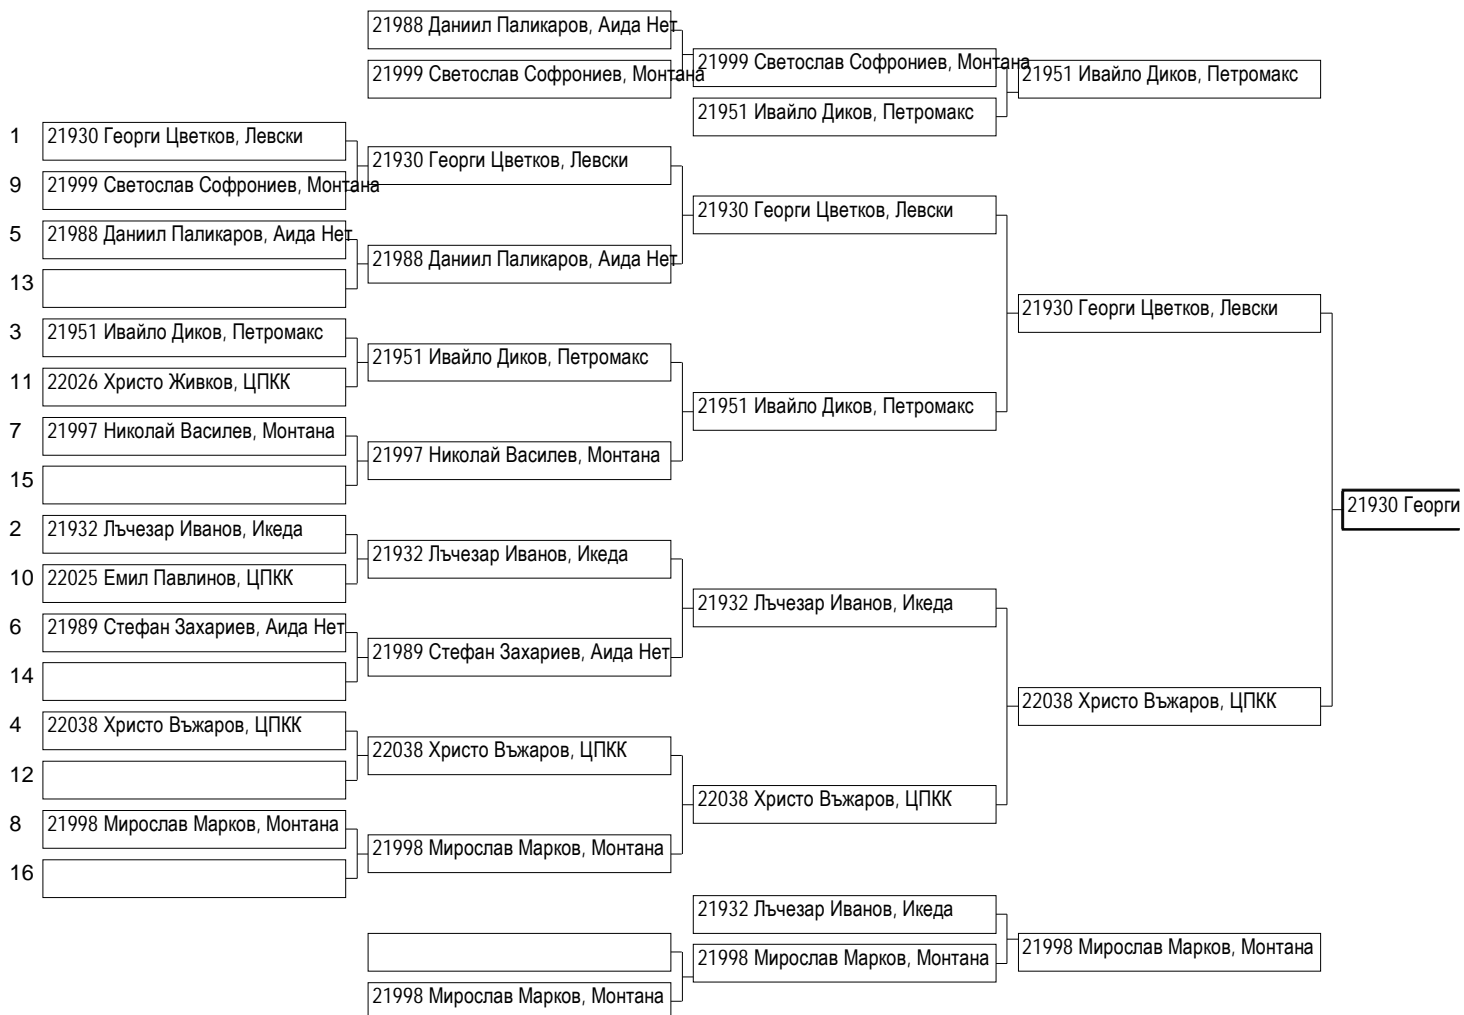

Place	Participants, Clubs
1	21928 Борислава Ганева, Левски Атлас
2	21953 Ивелина Владимирова, Петромакс
3	22003 Деница Младенова, Монтана
3	21936 Невена Сиракова, Приста

Национална Купа Компас 1988-1990

29/04/2006 - , Монтана

Кумите -60 кг

Place	Participants, Clubs
1	21949 Пламен Диков, Петромакс
2	21995 Ивайло Николов, Монтана
3	21970 Besim Kovachi, Metalurg - Skopje
3	21965 Dejan Ristevski, Metalurg - Skopje
5	22024 Иван Петров, ЦПКК
5	21996 Иван Антонов, Монтана
7	22023 Димитър Прокопов, ЦПКК
7	22022 Чавдар Николов, ЦПКК

Национална Купа Компас 1988-1990

29/04/2006 - , Монтана

Кумите -70 кг

Place	Participants, Clubs
1	21930 Георги Цветков, Левски Атлас
2	22038 Христо Въжаров, ЦПКК
3	21998 Мирослав Марков, Монтана
3	21951 Ивайло Диков, Петромакс
5	21999 Светослав Софрониев, Монтана
5	21932 Лъчезар Иванов, Икеда
7	21988 Даниил Паликаров, Аида Нет Вадо Рю
7	21997 Николай Василев, Монтана
9	21989 Стефан Захариев, Аида Нет Вадо Рю
9	22026 Христо Живков, ЦПКК
11	22025 Емил Павлинов, ЦПКК