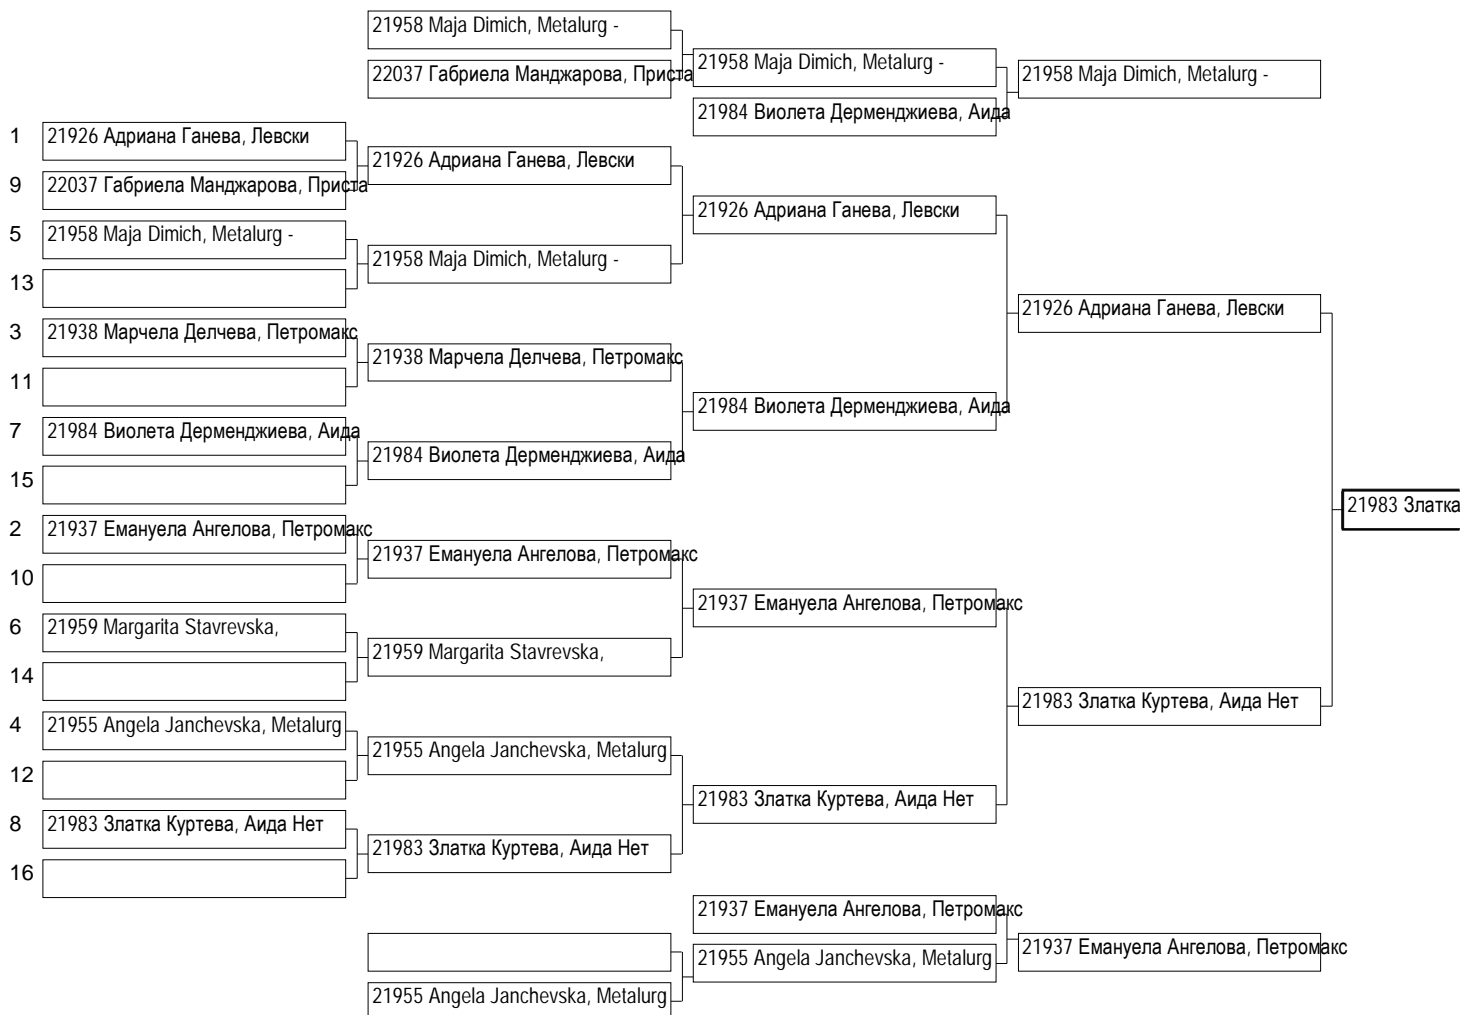

No	Clubs (countries)	
1	Metalurg - Skopje	17
2	Zajecar - SCG	8
3	Аида Нет Вадо Рю	6
4	Асикс	3
5	Берквитис	3
6	Икеда	2
7	Левски Атлас	3
8	Монтана	13
9	Петромакс	14
10	Приста	4
11	ЦПКК	23
Total for Tournament		96

Национална Купа Компас

29/04/2006 - , Монтана

Medals Total

All Age Groups

No	Clubs (countries)	Golden	Silver	Bronze
1	Петромакс	5	1	6
2	Metalurg - Skorje	2	5	6
3	ЦПКК	2	5	2
4	Левски Атлас	2	2	2
5	Приста	2		1
6	Аида Нет Вадю Рю	2		1
7	Монтана	1	3	5
8	Zajesar - SCG			3
9	Икеда			1
10	Берквитис			1
11	Асикс			1
Total for Tournament		16	16	29

Национална Купа Компас 1991, 1992

29/04/2006 - , Монтана

Инд. Ката

Place	Participants, Clubs
1	21983 Златка Куртева, Аида Нет Вадо Рю
2	21926 Адриана Ганева, Левски Атлас
3	21958 Maja Dimich, Metalurg - Skorje
3	21937 Емануела Ангелова, Петромакс
5	21984 Виолета Дерменджиева, Аида Нет Вадо Рю
5	21955 Angela Janchevska, Metalurg - Skorje
7	22037 Габриела Манджарова, Приста
7	21959 Margarita Stavrevska, Metalurg - Skorje
9	21938 Марчела Делчева, Петромакс