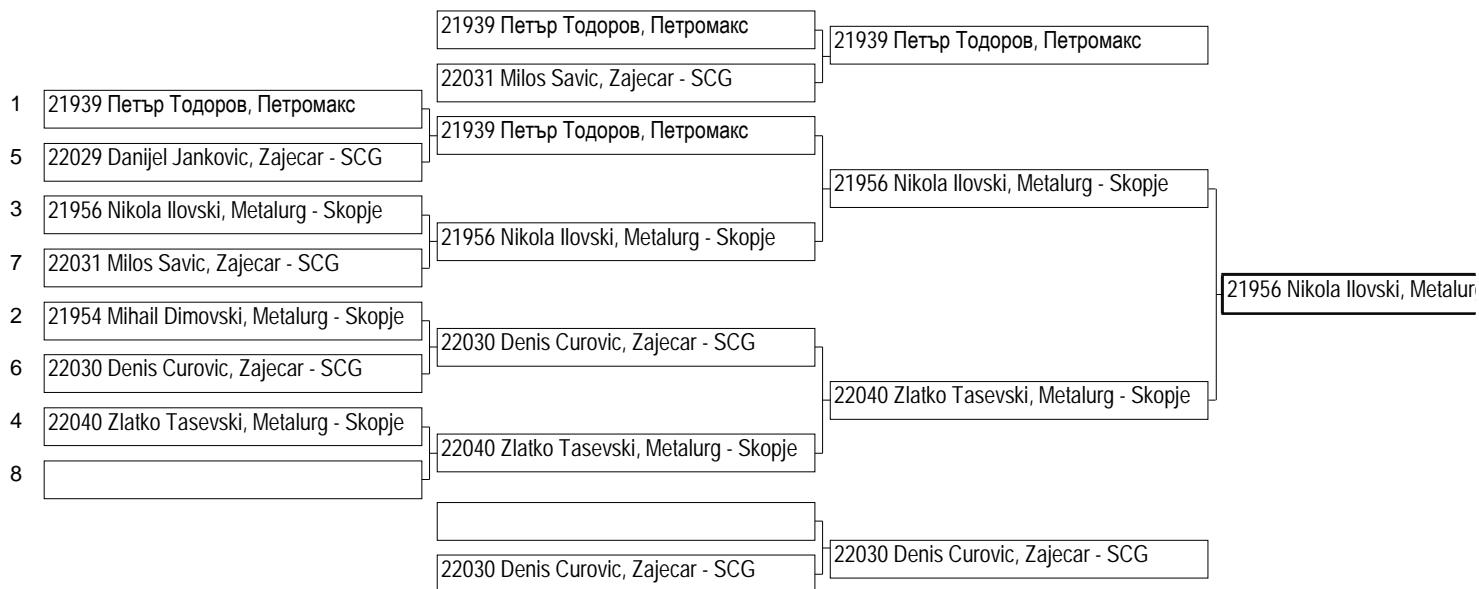

Национална Купа Компас 1991, 1992

29/04/2006 - , Монтана

Инд. Ката

Place	Participants, Clubs
1	21956 Nikola Ilovski, Metalurg - Skopje
2	22040 Zlatko Tasevski, Metalurg - Skopje
3	22030 Denis Curovic, Zajecar - SCG
3	21939 Петър Тодоров, Петромакс
5	22031 Milos Savic, Zajecar - SCG
5	22029 Danijel Jankovic, Zajecar - SCG
7	21954 Mihail Dimovski, Metalurg - Skopje